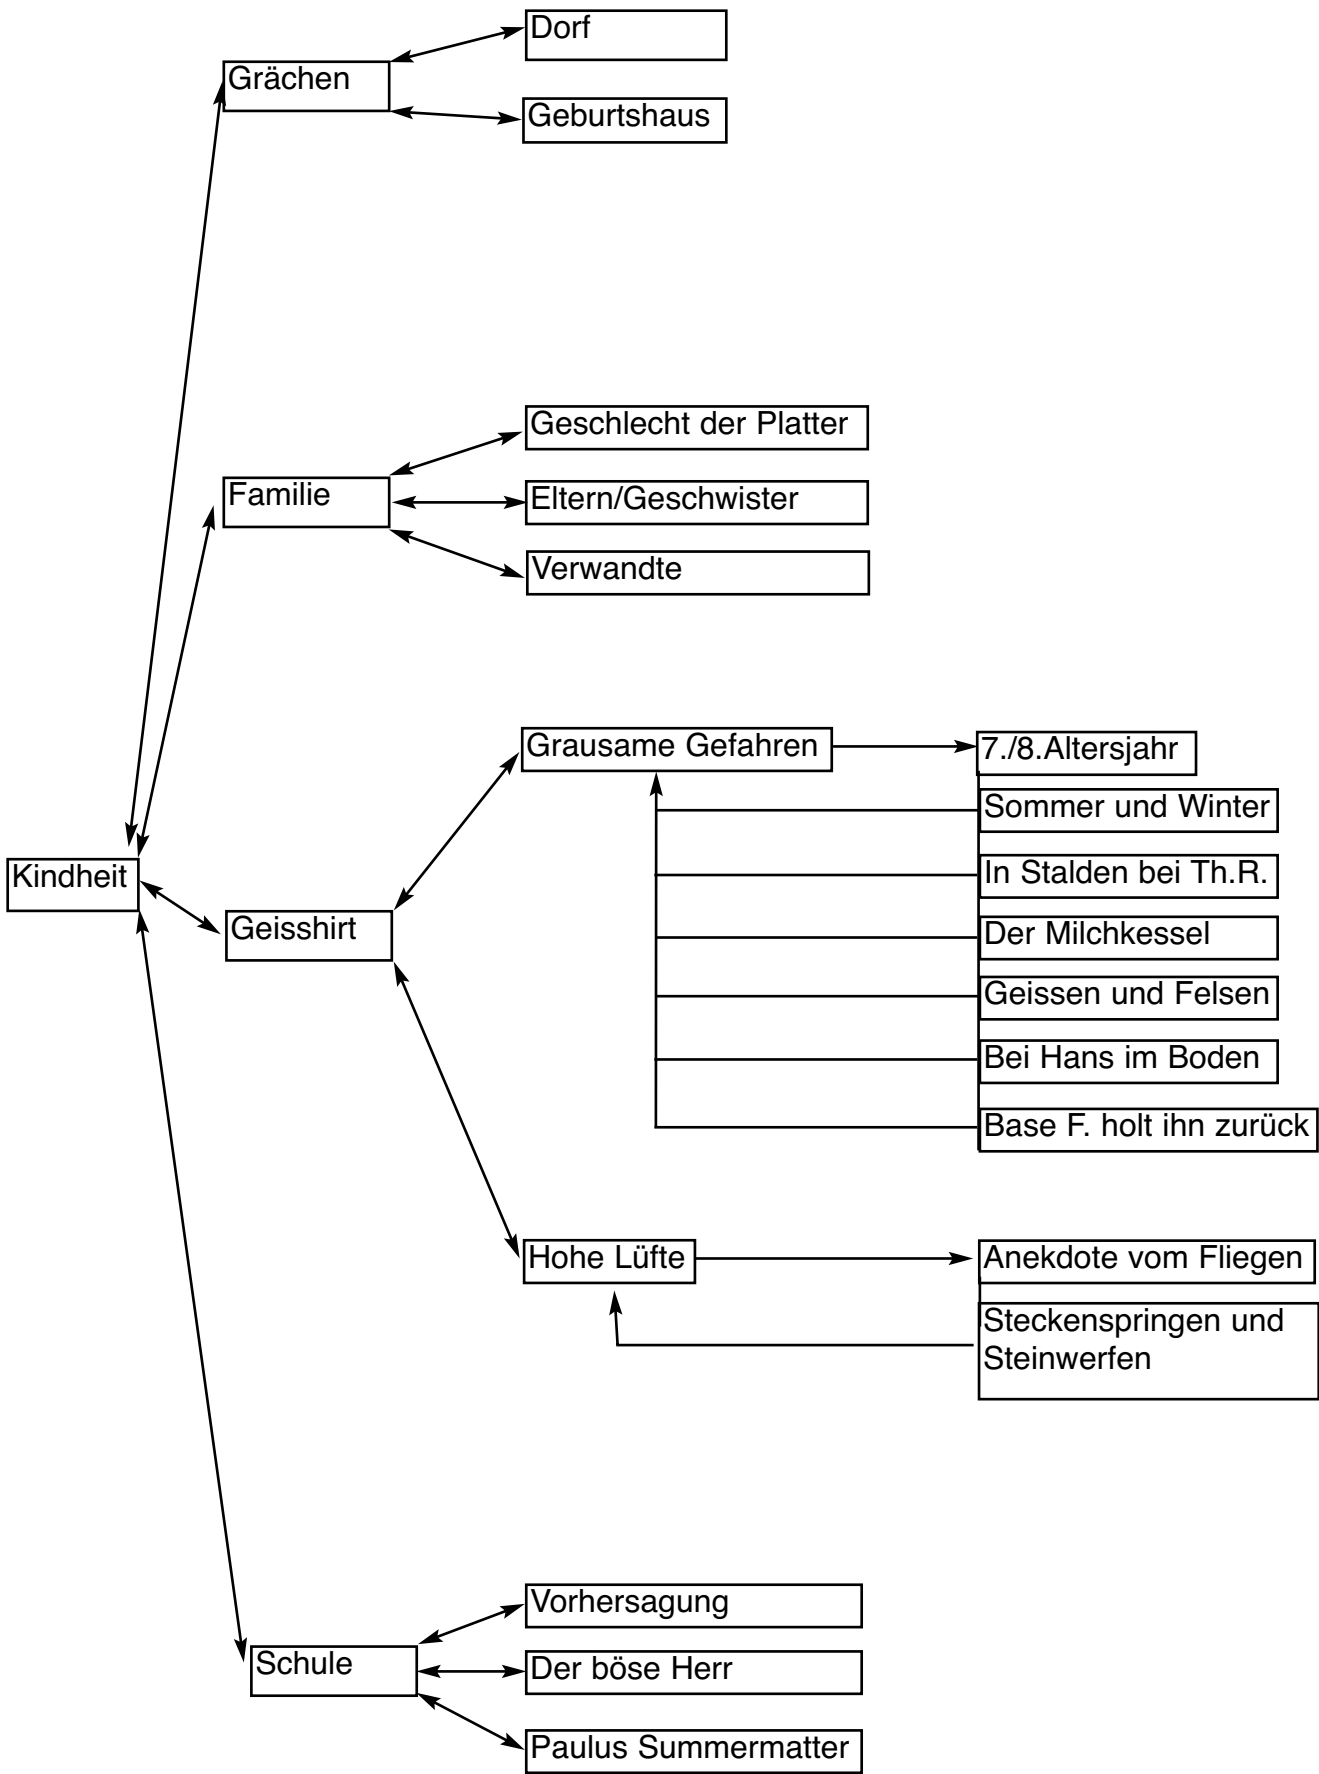

# Thomas Platter CD-Rom

## Diagramm

Wanderjahre

1. Wanderung

Bacchant und Schütze

Die Gänse

Naumburg

Dresden

Breslau

In den Bierhäusern

In München

Nach Hause

2. Wanderung

Nach Ulm zu

Die liebe Witwe in Ulm

Metzgerin in München

Alleine unterwegs

Freisingen und Ulm

In Zürich

Antonius Venatz

v. Solothurn n. Hause

Wieder aus dem Land

Unterwegs